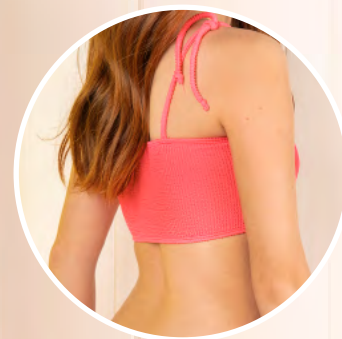

2541

BIKINI

Bikini texturada bandeau
con breteles para atar

TELA: Tricot texturado

COLORES: Negro / Aqua
Fucsia / Coral / Naranja Energía

TALLE: 12 / 14 / 16

Con vincha
de regalo!

2542**MALLA ENTERA**